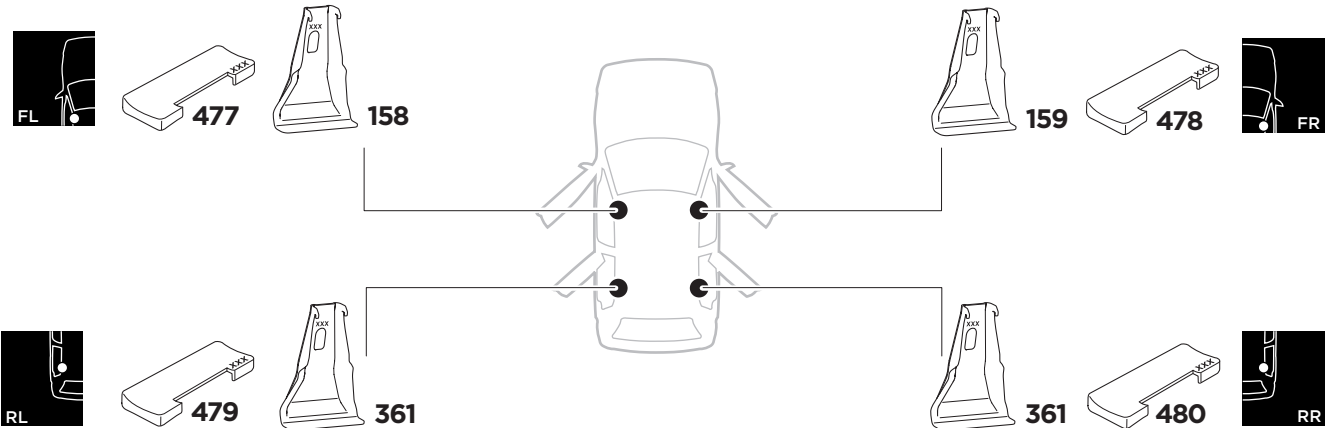

1

Kit 5155

PORSCHE Panamera Sport Turismo, 5-dr Estate, 18-

ISO 11154-E

THULE WingBar Evo	THULE WingBar Edge	THULE WingBar	THULE SquareBar	Evo X (scale)	Edge X (scale)
PORSCHE Panamera Sport Turismo, 5-dr Estate, 18-				44	I

THULE ProBar	THULE SlideBar	X (mm/inch)		
PORSCHE Panamera Sport Turismo, 5-dr Estate, 18-		1091 mm / 43"		

THULE WingBar Evo	THULE WingBar Edge	THULE WingBar	THULE SquareBar	Evo Y (scale)	Edge Y (scale)
PORSCHE Panamera Sport Turismo, 5-dr Estate, 18-				36	G

THULE ProBar	THULE SlideBar	Y (mm/inch)		
PORSCHE Panamera Sport Turismo, 5-dr Estate, 18-		1011 mm / 39 3/4"		

	W (mm/inch)	Z (mm/inch)
PORSCHE Panamera Sport Turismo, 5-dr Estate, 18-	740 mm / 29 1/8"	205 mm / 8 1/8"