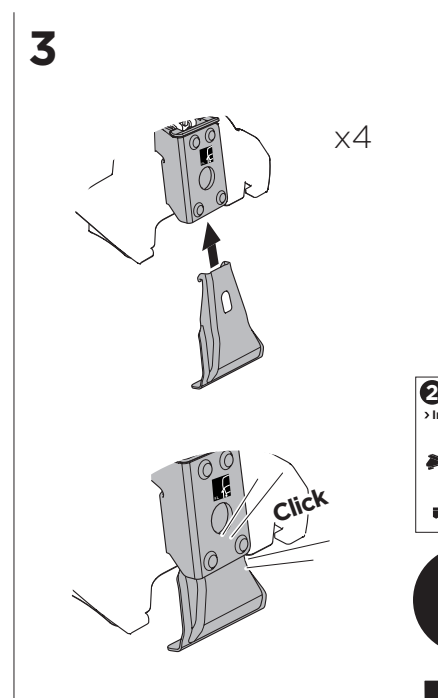

1

Kit 5155

PORSCHE Panamera Sport Turismo, 5-dr Estate, 18-

ISO 11154-E

THULE WingBar Evo	THULE WingBar Edge	THULE WingBar	THULE SquareBar	Evo X (scale)	Edge X (scale)
PORSCHE Panamera Sport Turismo, 5-dr Estate, 18-				44	I

THULE ProBar	THULE SlideBar	X (mm/inch)		
PORSCHE Panamera Sport Turismo, 5-dr Estate, 18-		1091 mm / 43"		

THULE WingBar Evo	THULE WingBar Edge	THULE WingBar	THULE SquareBar	Evo Y (scale)	Edge Y (scale)
PORSCHE Panamera Sport Turismo, 5-dr Estate, 18-				36	G

THULE ProBar	THULE SlideBar	Y (mm/inch)		
PORSCHE Panamera Sport Turismo, 5-dr Estate, 18-		1011 mm / 39 3/4"		

	W (mm/inch)	Z (mm/inch)
PORSCHE Panamera Sport Turismo, 5-dr Estate, 18-	740 mm / 29 1/8"	205 mm / 8 1/8"