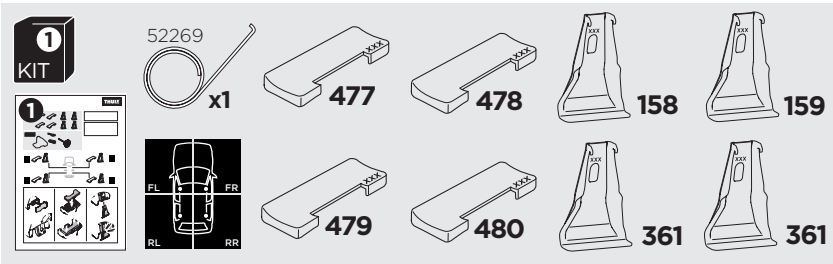

1

Kit 5155

PORSCHE Panamera Sport Turismo, 5-dr Estate, 18-

ISO 11154-E

THULE WingBar Evo	THULE WingBar Edge	THULE WingBar	THULE SquareBar	Evo X (scale)	Edge X (scale)
PORSCHE Panamera Sport Turismo, 5-dr Estate, 18-				44	I

THULE ProBar	THULE SlideBar	X (mm/inch)		
PORSCHE Panamera Sport Turismo, 5-dr Estate, 18-		1091 mm / 43"		

THULE WingBar Evo	THULE WingBar Edge	THULE WingBar	THULE SquareBar	Evo Y (scale)	Edge Y (scale)
PORSCHE Panamera Sport Turismo, 5-dr Estate, 18-				36	G

THULE ProBar	THULE SlideBar	Y (mm/inch)		
PORSCHE Panamera Sport Turismo, 5-dr Estate, 18-		1011 mm / 39 3/4"		

	W (mm/inch)	Z (mm/inch)
PORSCHE Panamera Sport Turismo, 5-dr Estate, 18-	740 mm / 29 1/8"	205 mm / 8 1/8"