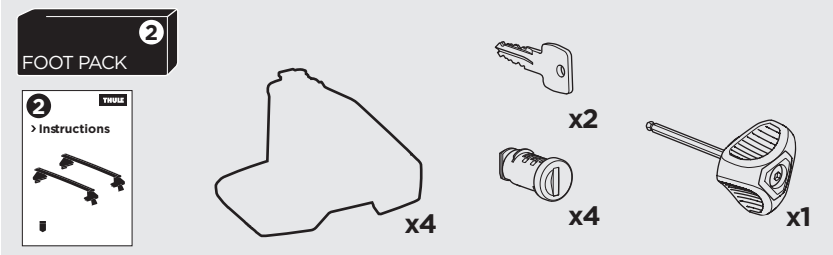

1

Kit 5155

PORSCHE Panamera Sport Turismo, 5-dr Estate, 18-

ISO 11154-E

THULE WingBar Evo	THULE WingBar Edge	THULE WingBar	THULE SquareBar	Evo X (scale)	Edge X (scale)
PORSCHE Panamera Sport Turismo, 5-dr Estate, 18-				44	I

THULE ProBar	THULE SlideBar	X (mm/inch)		
PORSCHE Panamera Sport Turismo, 5-dr Estate, 18-		1091 mm / 43"		

THULE WingBar Evo	THULE WingBar Edge	THULE WingBar	THULE SquareBar	Evo Y (scale)	Edge Y (scale)
PORSCHE Panamera Sport Turismo, 5-dr Estate, 18-				36	G

THULE ProBar	THULE SlideBar	Y (mm/inch)		
PORSCHE Panamera Sport Turismo, 5-dr Estate, 18-		1011 mm / 39 3/4"		

	W (mm/inch)	Z (mm/inch)
PORSCHE Panamera Sport Turismo, 5-dr Estate, 18-	740 mm / 29 1/8"	205 mm / 8 1/8"